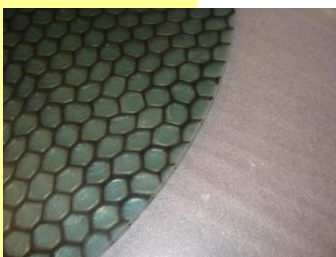

Heideveld polyester b.v.
Fabrikant van Vezelversterkt-Polyester Producten

YST

YST (You See Through) is een sandwich paneel dat licht doorlaat doordat er een honingraatstructuur in is aangebracht. YST producten worden op maat geproduceerd. Ze worden opgebouwd door een honingraatstructuur aan beide zijden van een laag glasvezelversterkte polyester, en een weerbestendige toplaag te voorzien. Door de toplaag zijn ze ook geschikt voor buitengebruik.

Het resultaat is enerzijds afhankelijk van de gekozen kleuren en anderzijds van het materiaal van de honingraatstructuur. Het honingraat bestaat uit aluminium of karton, aluminium voor een strakke vormgeving of karton voor een zachte organische uitstraling.

Het YST paneel is leverbaar in transparant, blauw, rood, groen, geel, wit en zwart.

YST is er in drie soorten

- ❖ YST standard
- ❖ YST organic
- ❖ YST special

YST standard

Het YST standard-paneel heeft een regelmatige honingraatstructuur die afhankelijk van de gewenste uitstraling bestaat uit karton of aluminium. De maat van de honingraat is variabel. Een gangbare en veelgebruikte celmaat is 20-25 mm.

Het YST standard-paneel meet maximaal 3000 x 1200 mm.

De dikte is 15 mm, maar deze kan uiteraard worden aangepast.

De polyesterlagen zijn leverbaar in transparant, blauw, rood, groen, geel, wit en zwart. Andere kleuren worden na overleg in opdracht vervaardigd.