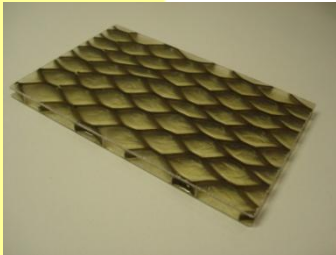

Heideveld polyester b.v.
Fabrikant van Vezelversterkt-Polyester Producten

YST

YST (You See Through) is een sandwich paneel dat licht doorlaat doordat er een honingraatstructuur in is aangebracht. YST producten worden op maat geproduceerd. Ze worden opgebouwd door een honingraatstructuur aan beide zijden van een laag glasvezelversterkte polyester, en een weerbestendige toplaag te voorzien. Door de toplaag zijn ze ook geschikt voor buitengebruik.

Het resultaat is enerzijds afhankelijk van de gekozen kleuren en anderzijds van het materiaal van de honingraatstructuur. Het honingraat bestaat uit aluminium of karton, aluminium voor een strakke vormgeving of karton voor een zachte organische uitstraling.

Het YST paneel is leverbaar in transparant, blauw, rood, groen, geel, wit en zwart.

YST is er in drie soorten

- ❖ YST standard
- ❖ YST organic
- ❖ YST special

YST standard

Het YST standard-paneel heeft een regelmatige honingraatstructuur die afhankelijk van de gewenste uitstraling bestaat uit karton of aluminium. De maat van de honingraat is variabel. Een gangbare en veelgebruikte celmaat is 20-25 mm.

Het YST standard-paneel meet maximaal 3000 x 1200 mm.

De dikte is 15 mm, maar deze kan uiteraard worden aangepast.

De polyesterlagen zijn leverbaar in transparant, blauw, rood, groen, geel, wit en zwart. Andere kleuren worden na overleg in opdracht vervaardigd.